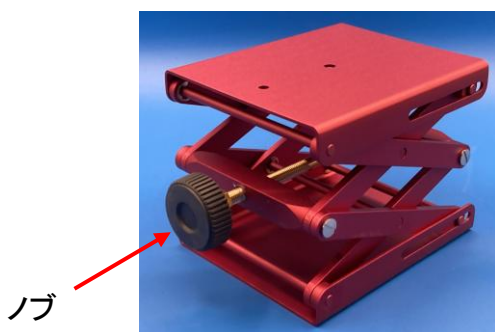

取扱説明書 ラボジャッキ

この度は本製品をお買い求め頂き、誠にありがとうございます。
ご使用前に、本取扱説明書をよくお読みになり、末永くご愛用くださ
いますようお願い申し上げます。
保証書は、大切に保管してください。

●使用方法

- ・ご希望の高さにノブを回転し天板の高さを調節して下さい。
- ・その後、天板にモノを乗せてご使用ください。

◆仕様

コードNo.	0-1405-01	0-1405-02	0-1405-03
型番	4030-5008	4030-5004	4030-5009
天板サイズ(mm)	100×100	150×150	200×200
伸縮範囲(mm)	40～140	60～240	70～270
材質	アルミニウム		
耐荷重(kg)	30	60	60
色	青	赤	ゴールド